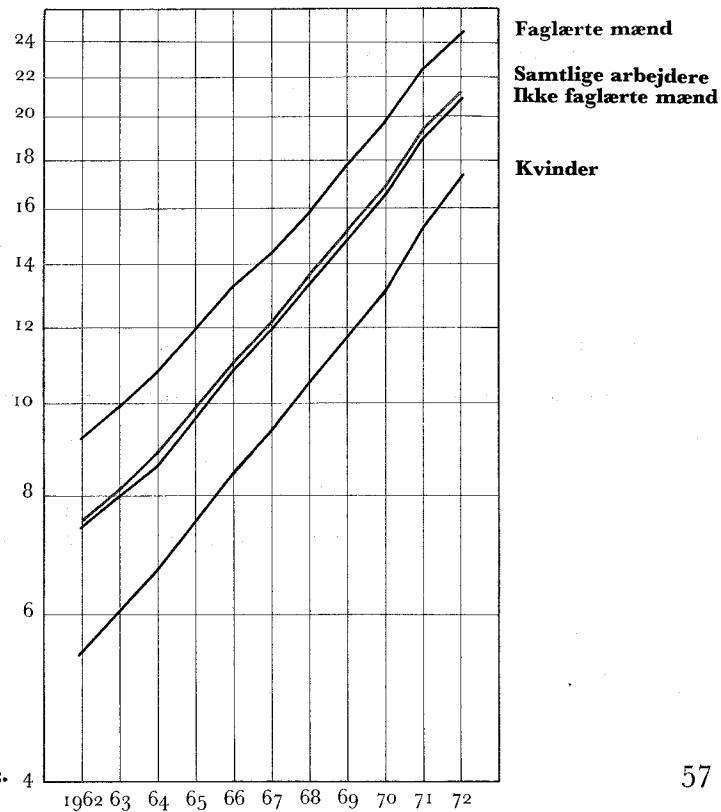

# Løn, forbrug og priser

kr. pr. time

Lønudviklingen i industri og håndværk 1962-72.  
Logaritmisk målestok